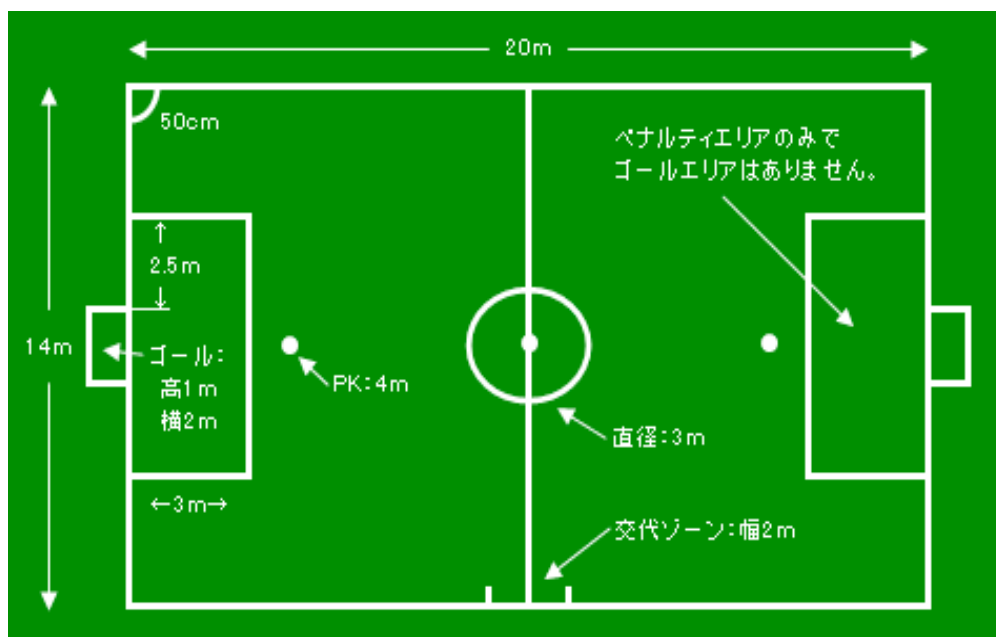

■コートサイズ

■会場見取り図

左上:Aコート 右上:Bコート 右下:Cコート 左下:Dコート

※2016年はメインスタンド側に一列4面で実施 今回も同様の予定