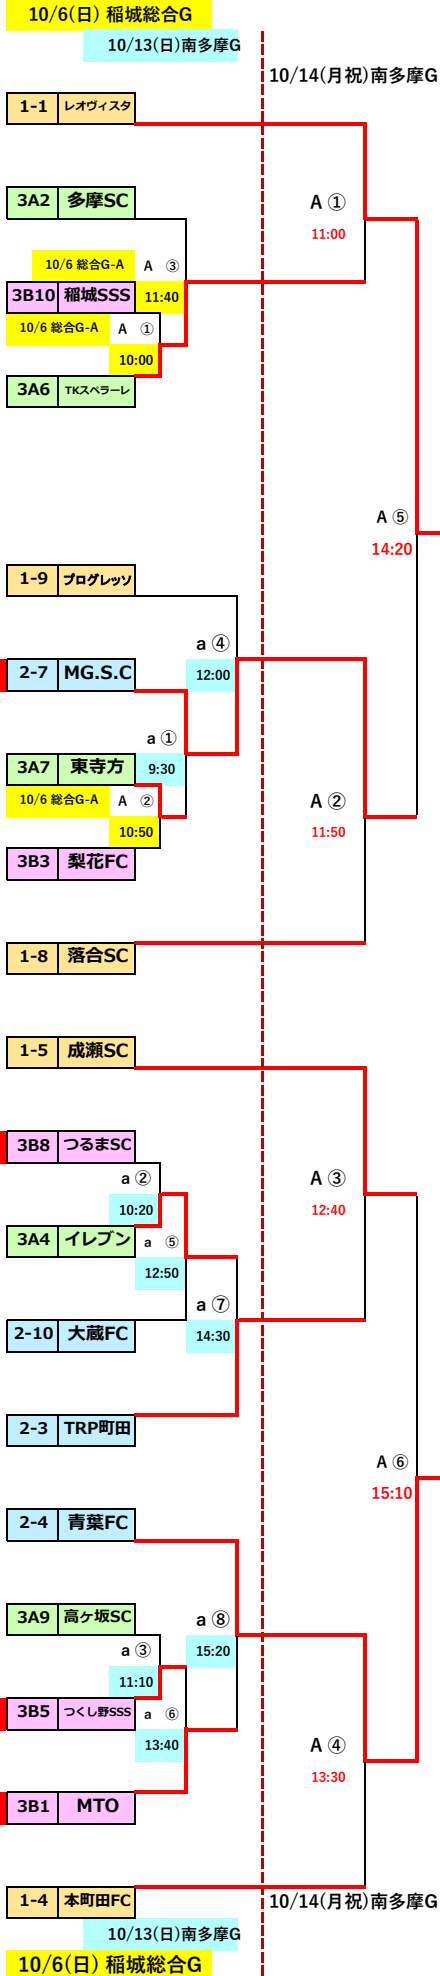

# 2024年度 第48回 全日本U-12サッカー選手権大会 東京都11ブロック大会

2024年度  
リハウスリーグ

## 前期 順位

1	1-1	レオヴィスタ
2	1-2	鶴牧SC
3	1-3	ゼルビアJr
4	1-4	本町田FC
5	1-5	成瀬SC
6	1-6	町田JFC-B
7	1-7	小山FC
8	1-8	落合SC
9	1-9	プログレッソ
10	2-1	若葉台FC
11	2-2	南山EFC
12	2-3	TRP町田
13	2-4	青葉FC
14	2-5	坂浜SC
15	2-6	緑山SC
16	2-7	MG.S.C
17	2-8	南大谷SC
18	2-9	小川FC
19	2-10	大蔵FC
20	3A1	ブルファイト
21	3B1	MTO
22	3A2	多摩SC
23	3B2	FC芹ヶ谷
24	3A3	SEISEKI
25	3B3	梨花FC
26	3A4	イレブン
27	3B4	相原FC
28	3A5	ムスタング
29	3B5	つくし野SSS
30	3A6	TKスベラーレ
31	3B6	聖ヶ丘SC
32	3A7	東寺方
33	3B7	長峰FC
34	3A8	FC平尾
35	3B8	つるまSC
36	3A9	高ヶ坂SC
37	3B9	鶴川FC
38	3A10	17多摩SC
39	3B10	稲城SSS

10/6(日)	稲城総合G
10/13(日)	南多摩G
10/14(月祝)	南多摩G
10/20(日)	南多摩G
10月28日	締切り

### 運動会予備日

10/6	坂浜、つるまSC、小川FC MG.S.C、つくし野SSS、MTO
10/13	青葉、梨花、南山
10/14	
10/20	平・長以外稲城市all

上位4チームが中央大会進出

1位	FC-ゼルビアJr
2位	FCレオヴィスタ
3位	鶴牧SC
4位	青葉FC

2024年度 第48回 全日本U-12サッカー選手権大会 東京都11ブロック大会 対戦表

A	TIME	稲城市総合グラウンド A面					審判 4人制 (20-5-20)		運営	
①	10:00	3B10	稲城SSS	0 vs 10	3A6	TKスペラーレ	東寺方	梨花FC	稲城SSS	TKスペラーレ
②	10:50	3A7	東寺方	1 vs 0	3B3	梨花FC	稲城SSS	TKスペラーレ		
③	11:40	3A2	多摩SC	1 vs 2	A①勝	TKスペラーレ	鶴川FC	ムスタング		
④	12:30	3B9	鶴川FC	1 vs 3	3A5	ムスタング	多摩SC	TKスペラーレ	鶴川FC	ムスタング
⑤	13:20	3A8	FC平尾	0 1pk2 0	3B4	相原FC	ブルファイト	ムスタング		
⑥	14:10	3A1	ブルファイト	3 vs 1	A④勝	ムスタング	FC平尾	相原FC		