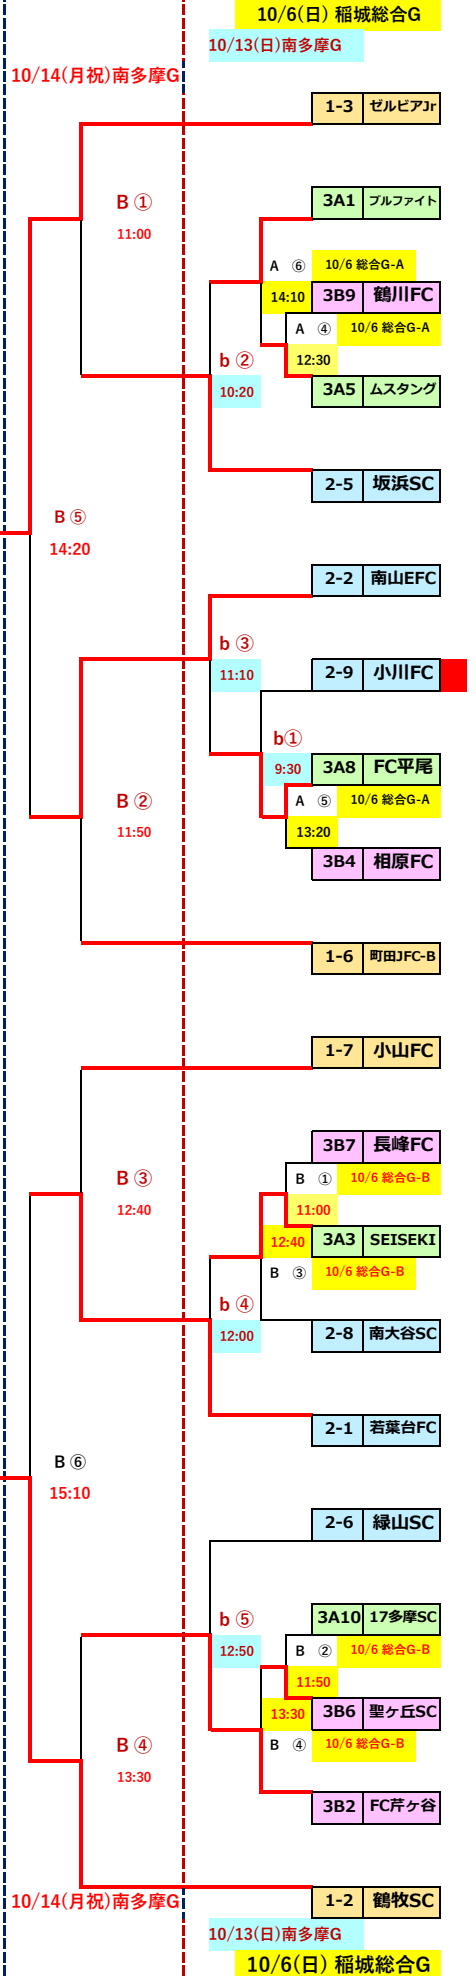

# 2024年度 第48回 全日本U-12サッカー選手権大会 東京都11ブロック大会

2024年度  
リハウスリーグ

## 前期 順位

1	1-1	レオヴィスタ
2	1-2	鶴牧SC
3	1-3	ゼルビアJr
4	1-4	本町田FC
5	1-5	成瀬SC
6	1-6	町田JFC-B
7	1-7	小山FC
8	1-8	落合SC
9	1-9	プログレッソ
10	2-1	若葉台FC
11	2-2	南山EFC
12	2-3	TRP町田
13	2-4	青葉FC
14	2-5	坂浜SC
15	2-6	緑山SC
16	2-7	MG.S.C
17	2-8	南大谷SC
18	2-9	小川FC
19	2-10	大蔵FC
20	3A1	ブルファイト
21	3B1	MTO
22	3A2	多摩SC
23	3B2	FC芹ヶ谷
24	3A3	SEISEKI
25	3B3	梨花FC
26	3A4	イレブン
27	3B4	相原FC
28	3A5	ムスタング
29	3B5	つくし野SSS
30	3A6	TKスベラーレ
31	3B6	聖ヶ丘SC
32	3A7	東寺方
33	3B7	長峰FC
34	3A8	FC平尾
35	3B8	つるまSC
36	3A9	高ヶ坂SC
37	3B9	鶴川FC
38	3A10	17多摩SC
39	3B10	稲城SSS

10/6(日)	稲城総合G
10/13(日)	南多摩G
10/14(月祝)	南多摩G
10/20(日)	南多摩G
10月28日	締切り

### 運動会予備日

10/6	坂浜、つるまSC、小川FC MG.S.C、つくし野SSS、MTO
10/13	青葉、梨花、南山
10/14	
10/20	平・長以外稲城市all

上位4チームが中央大会進出

1位	FC-ゼルビアJr
2位	FCレオヴィスタ
3位	鶴牧SC
4位	青葉FC

2024年度 第48回 全日本U-12サッカー選手権大会 東京都11ブロック大会 対戦表

A	TIME	稲城市総合グラウンド A面					審判 4人制 (20-5-20)		運営	
①	10:00	3B10	稲城SSS	0 vs 10	3A6	TKスペラーレ	東寺方	梨花FC	稲城SSS	TKスペラーレ
②	10:50	3A7	東寺方	1 vs 0	3B3	梨花FC	稲城SSS	TKスペラーレ		
③	11:40	3A2	多摩SC	1 vs 2	A①勝	TKスペラーレ	鶴川FC	ムスタング		
④	12:30	3B9	鶴川FC	1 vs 3	3A5	ムスタング	多摩SC	TKスペラーレ	鶴川FC	ムスタング
⑤	13:20	3A8	FC平尾	0 1pk2 0	3B4	相原FC	ブルファイト	ムスタング		
⑥	14:10	3A1	ブルファイト	3 vs 1	A④勝	ムスタング	FC平尾	相原FC		