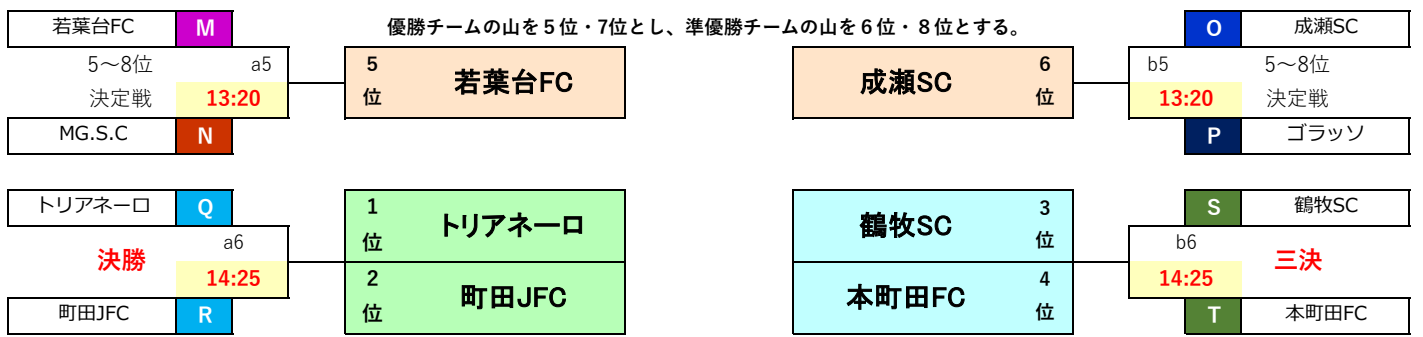

11/24 相原中央G		
H	グループ	
22	TRP町田	2位
23	トリアネーロ	1位
24	つくし野SSS	3位

11/24 相原中央G		
I	グループ	
25	相原FC	3位
26	坂浜SC	2位
27	レオヴィスタ	1位

11/24 木曾山崎G		
J	グループ	
28	町田JFC	1位
29	TKスペラレー	3位
30	FC平尾	2位
31	MTO	4位

11/24 南多摩覆蓋G		
K	グループ	
32	本町田FC	1位
33	多摩SC	3位
34	ゴラッソ	2位
35	梨花FC	4位

11/24 稲城市城山小		
L	グループ	
36	稲城SSS	3位
37	イレブン	4位
38	小山FC	1位
39	小川FC	2位

1	11/24	(日)	南多摩覆蓋G、相原中央G 木曾山崎G	中央大会(どちらか1日)
2	12/8	(日)	南多摩覆蓋G	3/8 (土)
予備	12/15	(日)	南多摩覆蓋G	府中少年 サッカー場
3	12/22	(日)	南多摩覆蓋G	

中央大会進出の6チーム

1位	トリアネーロ
2位	町田JFC
3位	鶴牧SC

4位	本町田FC
5位	若葉台FC
6位	成瀬SC

2024年度 第8回 TOMAS 東京都U-9サッカー交流大会 11ブロック大会

南多摩覆蓋(ふくがい)グラウンドは、土層が薄いため芝や土を削る履物での入場は禁止です。
スパイク等が確認されたらフェンス内に入場できません。(会場ルール)

6位まで中央大会進出

2024年度 第8回 TOMAS 東京都U-9サッカー交流大会 11ブロック大会 1次L対戦表

11月24日 各3		南多摩覆蓋G Aコート(ｽﾌﾟｲｯｸ禁止)				審判		運営		
1	10:00	32	本町田FC	6 vs 2	33	多摩SC	東寺方	南山EFC	東寺方	多摩SC
2	10:40	1	東寺方	0 vs 1	2	南山EFC	本町田FC	多摩SC		
3	11:20	32	本町田FC	3 vs 1	34	ゴラッソ	東寺方	若葉台FC		
4	12:00	1	東寺方	0 vs 15	3	若葉台FC	本町田FC	ゴラッソ	南山EFC	若葉台FC
5	12:40	32	本町田FC	7 vs 0	35	梨花FC	南山EFC	若葉台FC		
6	13:20	2	南山EFC	0 vs 11	3	若葉台FC	本町田FC	梨花FC		