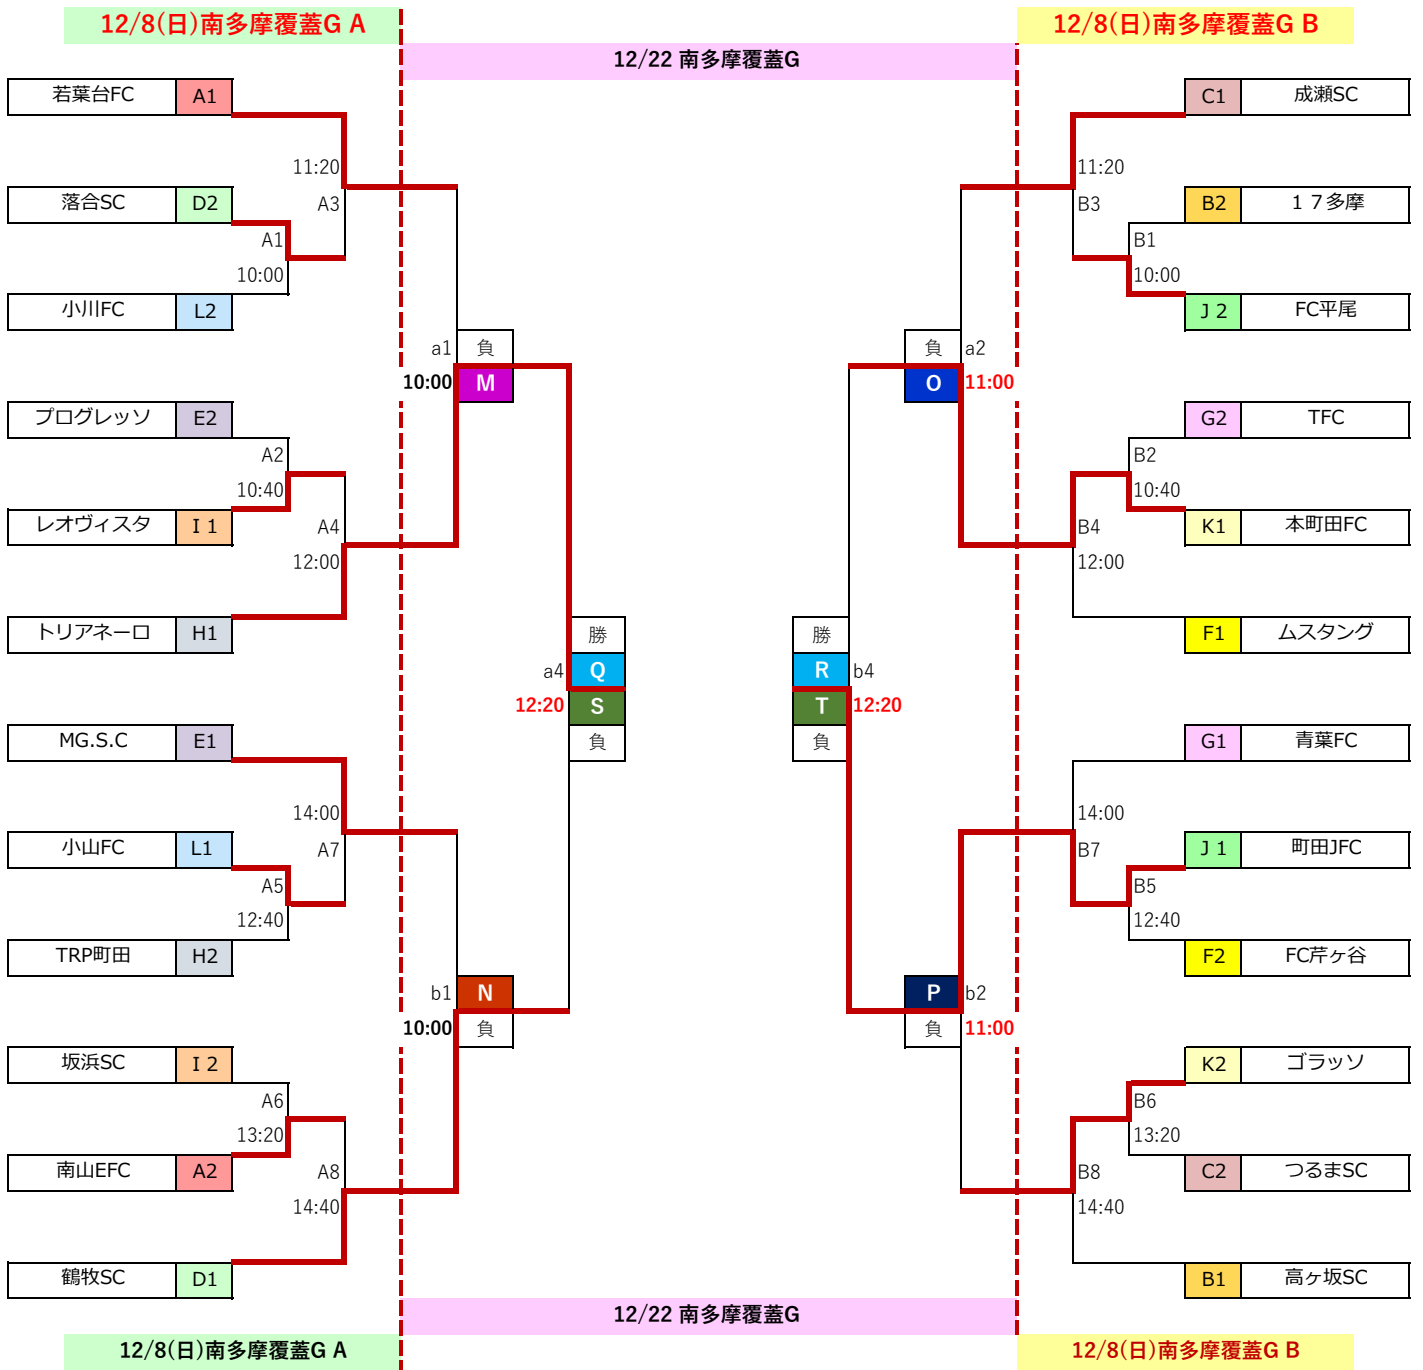

2024年度 第8回 TOMAS 東京都U-9サッカー交流大会 11ブロック大会

2024年度 第8回 TOMAS 東京都U-9サッカー交流大会 11ブロック大会 1次L対戦表

11月24日 各3		南多摩覆蓋G Aコート(ｽﾌﾟｲｯｸ禁止)				審判		運営		
1	10:00	32	本町田FC	6 vs 2	33	多摩SC	東寺方	南山EFC	東寺方	多摩SC
2	10:40	1	東寺方	0 vs 1	2	南山EFC	本町田FC	多摩SC		
3	11:20	32	本町田FC	3 vs 1	34	ゴラッソ	東寺方	若葉台FC		
4	12:00	1	東寺方	0 vs 15	3	若葉台FC	本町田FC	ゴラッソ	南山EFC	若葉台FC
5	12:40	32	本町田FC	7 vs 0	35	梨花FC	南山EFC	若葉台FC		
6	13:20	2	南山EFC	0 vs 11	3	若葉台FC	本町田FC	梨花FC		

8:30開場、各3台 全てAに駐車 Aより先へは役員以外進入禁止 *駐車場係:青葉FC 第1試合目のチームは100mメジャー1本持参する。

11月24日 各3		南多摩覆蓋G Bコート(ｽﾌﾟｲｯｸ禁止)				審判		運営		
1	10:00	34	ゴラッソ	3 vs 1	35	梨花FC	高ヶ坂SC	長峰FC	高ヶ坂SC	梨花FC
2	10:40	4	高ヶ坂SC	5 vs 0	5	長峰FC	ゴラッソ	梨花FC		
3	11:20	33	多摩SC	4 vs 2	35	梨花FC	高ヶ坂SC	17多摩		
4	12:00	4	高ヶ坂SC	4 vs 0	6	17多摩	多摩SC	梨花FC	17多摩	長峰FC
5	12:40	33	多摩SC	0 vs 6	34	ゴラッソ	長峰FC	17多摩		
6	13:20	5	長峰FC	0 vs 10	6	17多摩	多摩SC	ゴラッソ		

11月24日 各3		町田市相原中央グラウンド A				審判		運営		
1	10:00	7	SEISEKI	0 vs 3	8	つるまSC	ムスタング	大蔵FC	SEISEKI	つるまSC
2	10:40	10	南大谷SC	0 vs 5	11	鶴牧SC	SEISEKI	つるまSC		
3	11:20	16	ムスタング	1 vs 0	17	大蔵FC	南大谷SC	鶴牧SC		
4	12:00	7	SEISEKI	0 vs 4	9	成瀬SC	ムスタング	FC芹ヶ谷	南大谷SC	ムスタング
5	12:40	10	南大谷SC	0 vs 1	12	落合SC	SEISEKI	成瀬SC		
6	13:20	16	ムスタング	0 vs 0	18	FC芹ヶ谷	南大谷SC	落合SC		
7	14:00	8	つるまSC	1 vs 3	9	成瀬SC	大蔵FC	FC芹ヶ谷	落合SC	FC芹ヶ谷
8	14:40	11	鶴牧SC	4 vs 0	12	落合SC	つるまSC	成瀬SC		
9	15:20	17	大蔵FC	2 vs 2	18	FC芹ヶ谷	鶴牧SC	落合SC		

8:20開場、グラウンドまでは遊歩道利用 *第1試合目のチームは100mメジャー1本持参する。 *第1 & 2 試合目のチームは8各1名30管理事務所前集合

11月24日 各3		町田市相原中央グラウンド B				審判		運営		
1	10:00	19	緑山SC	0 vs 8	20	青葉FC	相原FC	坂浜SC	緑山SC	青葉FC
2	10:40	22	TRP町田	1 vs 5	23	トリアネーロ	緑山SC	青葉FC		
3	11:20	25	相原FC	0 vs 0	26	坂浜SC	TRP町田	トリアネーロ		
4	12:00	19	緑山SC	0 vs 0	21	TFC	相原FC	レオヴィスタ	TRP町田	つくし野SSS
5	12:40	22	TRP町田	6 vs 3	24	つくし野SSS	緑山SC	TFC		
6	13:20	25	相原FC	0 vs 7	27	レオヴィスタ	TRP町田	つくし野SSS		
7	14:00	20	青葉FC	7 vs 0	21	TFC	坂浜SC	レオヴィスタ	坂浜SC	TFC
8	14:40	23	トリアネーロ	12 vs 0	24	つくし野SSS	青葉FC	TFC		
9	15:20	26	坂浜SC	2 vs 3	27	レオヴィスタ	トリアネーロ	つくし野SSS		

8:30入場可能、各5台、開き待ち禁止、ゲートボール場入場禁止、公園でのアップ禁止、アップはグラウンド半面で。

11月24日 各5		町田市木曽山崎グラウンド				審判		運営		
1	10:00	28	町田JFC	5 vs 0	29	TKスペラーレ	FC平尾	MTO	町田JFC	MTO
2	10:40	30	FC平尾	0 vs 0	31	MTO	町田JFC	TKスペラーレ		
3	11:20			vs						
4	12:00	28	町田JFC	5 vs 0	30	FC平尾	TKスペラーレ	MTO		
5	12:40	29	TKスペラーレ	3 vs 0	31	MTO	町田JFC	FC平尾	TKスペラーレ	FC平尾
6	13:20			vs						
7	14:00	28	町田JFC	10 vs 0	31	MTO	TKスペラーレ	FC平尾		
8	14:40	29	TKスペラーレ	1 vs 2	30	FC平尾	町田JFC	MTO		

8:30入場可能、各2台体育館利用車両あり、チームごとの駐車位置指定、駐車場係:8:30~稲城SSS~10:00~プログレッソ~11:00

11月24日 各2		稲城市立城山小学校 駐車場係8時半~稲城~10時~プログ~11時				審判		運営		
1	10:00	37	イレブン	1 vs 4	38	小山FC	プログレッソ	ブルファイト	小山FC	小川FC
2	10:40	36	稲城SSS	0 vs 0	39	小川FC	イレブン	小山FC		
3	11:20	13	プログレッソ	7 vs 1	14	ブルファイト	稲城SSS	小川FC		
4	12:00	37	イレブン	3 vs 3	36	稲城SSS	MG.S.C	ブルファイト	MG.S.C	イレブン
5	12:40	38	小山FC	0 vs 0	39	小川FC	イレブン	稲城SSS		
6	13:20	15	MG.S.C	4 vs 0	14	ブルファイト	小山FC	小川FC		
7	14:00	37	イレブン	0 vs 3	39	小川FC	プログレッソ	MG.S.C	プログレッソ	稲城SSS
8	14:40	36	稲城SSS	1 vs 1	38	小山FC	イレブン	小川FC		
9	15:20	13	プログレッソ	0 vs 2	15	MG.S.C	稲城SSS	小山FC